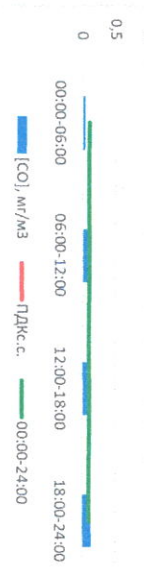

Отчёт о состоянии атмосферного воздуха за 1.12.2020 г.

Направление ветра	[NO], мкг/м³	[NO2], мкг/м³	[CO], мг/м³	[SO2], мкг/м³	[Пыль], мкг/м³
ЮЗ	0,013833	8,388	0,048	0,160333	4,367
ЮЗЗ	2,463833	18,96417	0,1	0,184	11,214
ЗСЗ	9,923574	22,1165	0,122395	0,1983	15,954
СЗ	10,01569	27,32654	0,145232	0,218413	16,318
ЮЗ-ЮЗЗ	5,604234	19,1988	0,103907	0,190262	11,96325
ПДКсс	60,0	40,0	3,0	50,0	150,0