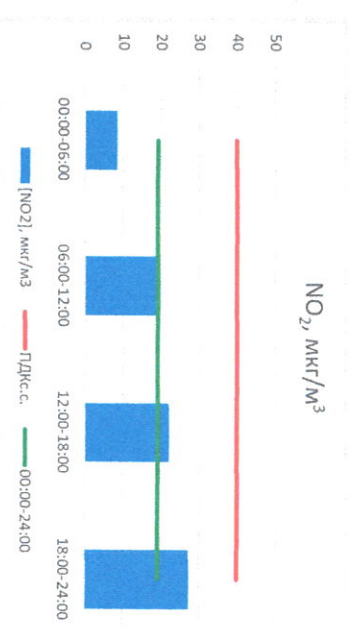

Отчёт о состоянии атмосферного воздуха за 1.12.2020 г.

Направление ветра	[NO], мкг/м³	[NO2], мкг/м³	[CO], мг/м³	[SO2], мкг/м³	[Пыль], мкг/м³
ЮЗ	0,013833	8,388	0,048	0,160333	4,367
ЮЗЗ	2,463833	18,96417	0,1	0,184	11,214
ЗСЗ	9,923574	22,1165	0,122395	0,1983	15,954
СЗ	10,01569	27,32654	0,145232	0,218413	16,318
ЮЗ-ЮЗЗ	5,604234	19,1988	0,103907	0,190262	11,96325
ПДКсс	60,0	40,0	3,0	50,0	150,0