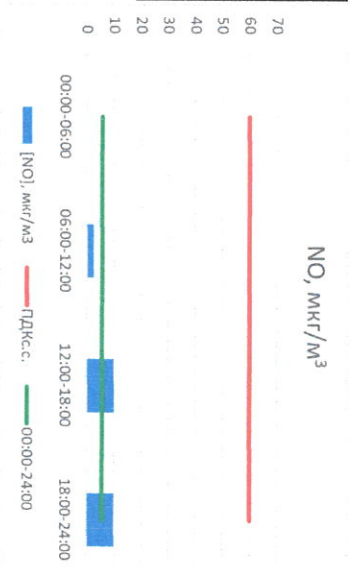

Отчёт о состоянии атмосферного воздуха за 1.12.2020 г.

Направление ветра	[NO], мкг/м³	[NO2], мкг/м³	[CO], мг/м³	[SO2], мкг/м³	[Пыль], мкг/м³
ЮЗ	0,013833	8,388	0,048	0,160333	4,367
ЮЗЗ	2,463833	18,96417	0,1	0,184	11,214
ЗСЗ	9,923574	22,1165	0,122395	0,1983	15,954
СЗ	10,01569	27,32654	0,145232	0,218413	16,318
ЮЗ-ЮЗЗ	5,604234	19,1988	0,103907	0,190262	11,96325
ПДКсс	60,0	40,0	3,0	50,0	150,0